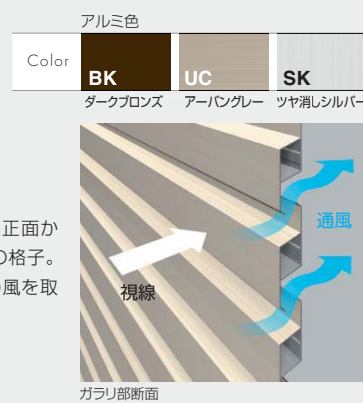

○木目調

縦格子パターン

横格子パターン

○アルミ色

縦格子パターン

格子 100×10 SCREEN

幅広い形状を活かして住まいに
力強い表情をつくり出します。

Color	SI	BK	UC	SK	MM	CM	DA	AM	TP	CP	LN
	シルバー	ダークブロンズ	アーバングレー	ツヤ消しシルバー	ミルクメイプル	チョコメイプル	ダークウォールナット	アーモンドメイプル	トラッドバイン	カフェポロニア	ライトウォールナット

Style	独立スタイル	壁付けスタイル	壁内スタイル	持出しスタイル	門扉	バルコニー スタイル	バルコニー 持出しスタイル	※バルコニースタイル・バルコニー持出しスタイルに ついてはP.10をご参照ください。			
-------	--------	---------	--------	---------	----	---------------	------------------	---	--	--	--

ガラリ 格子

完全に目隠ししながら
風を採り入れることができます。

隣地境界に面するサイドコートやバルコニーなど正面から
の視線も気になる箇所にも便利なガラリタイプの格子。
どの角度からも視線を遮りつつ、ガラリ機能により風を取
り込むことができます。

ガラリ部断面

■シルバーハンドル部

格子 30×50 / アーバングレー色

門扉

スクリーンと同じ格子でデザインした門扉。
ファサードのトータルコーディネートが可能になります。