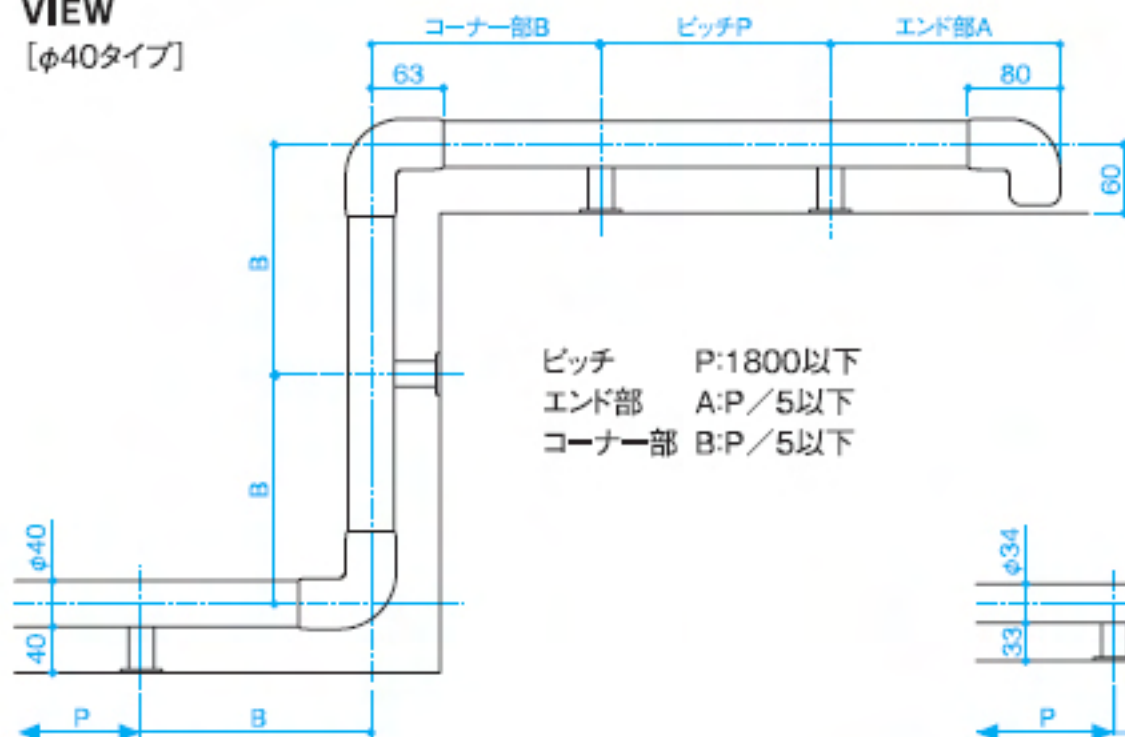

VIEW

[φ40タイプ]

ピッチ P:1800以下
エンド部 A:P/5以下
コーナー部 B:P/5以下

[φ34タイプ]

ピッチ P:1300以下
エンド部 A:P/5以下
コーナー部 B:P/5以下

DETAIL S=1/6

[φ40タイプ]

[φ34タイプ]