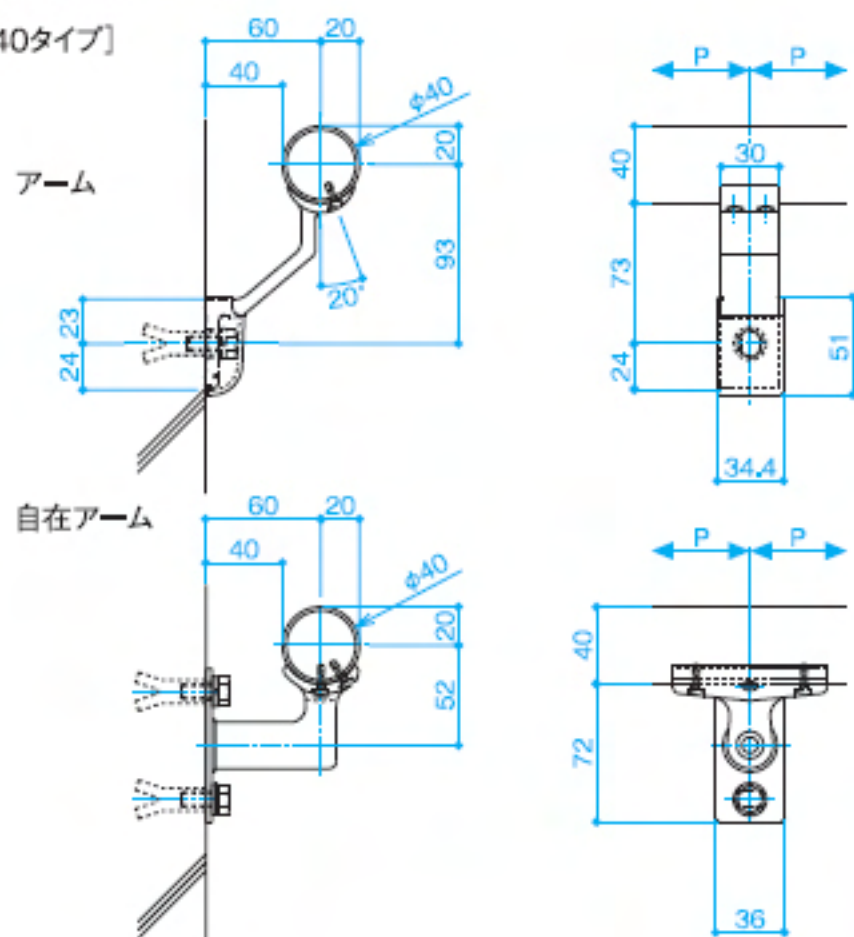

VIEW

[φ40タイプ]

ピッチ P:1800以下
エンド部 A:P/5以下
コーナー部 B:P/5以下

[φ34タイプ]

ピッチ P:1300以下
エンド部 A:P/5以下
コーナー部 B:P/5以下

DETAIL S=1/6

[φ40タイプ]

[φ34タイプ]