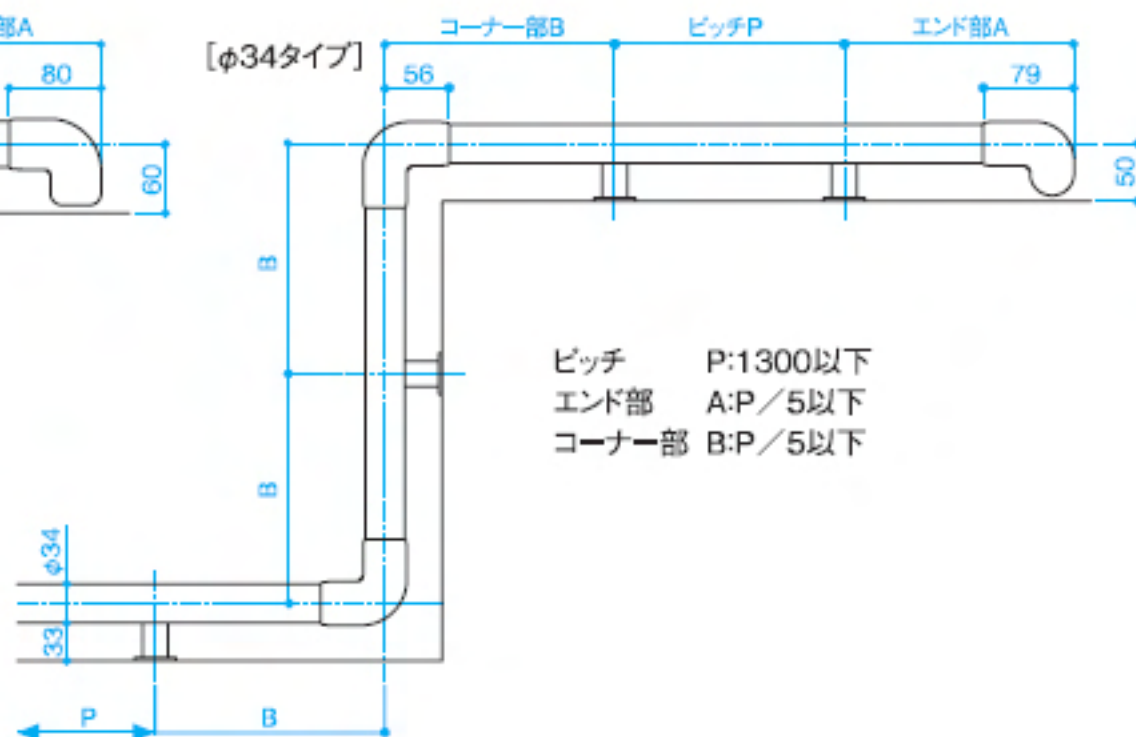

VIEW

[φ40タイプ]

ピッチ P:1800以下
エンド部 A:P/5以下
コーナー部 B:P/5以下

[φ34タイプ]

ピッチ P:1300以下
エンド部 A:P/5以下
コーナー部 B:P/5以下

DETAIL S=1/6

[φ40タイプ]

[φ34タイプ]